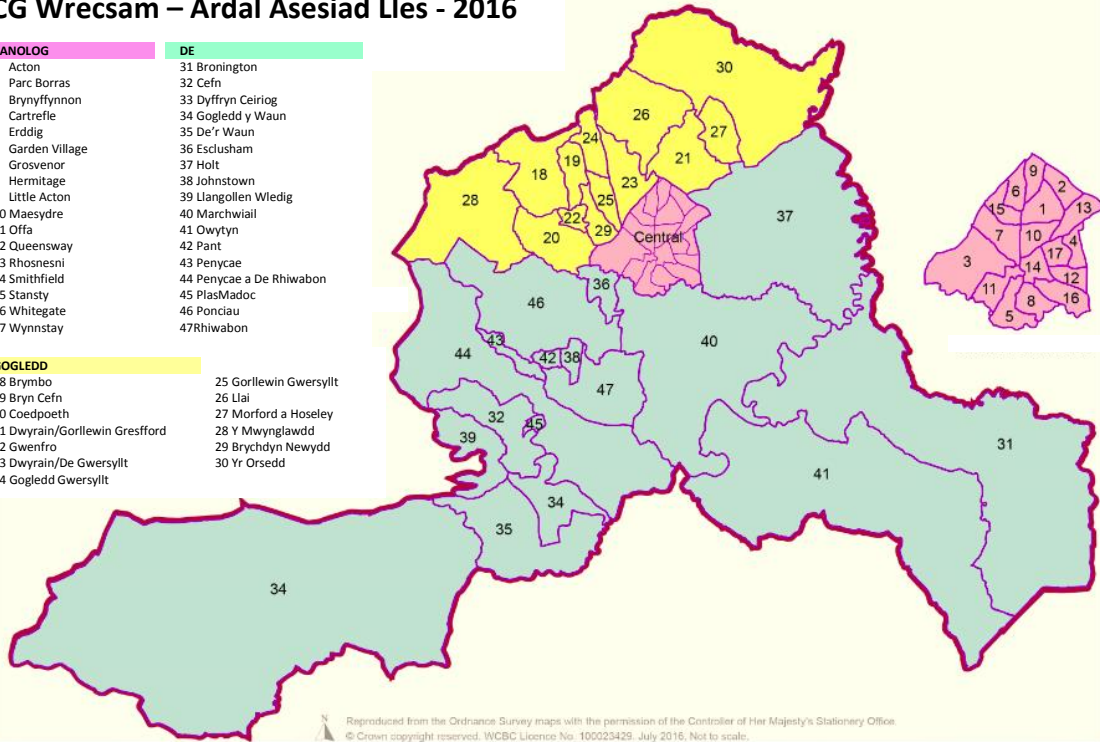

BCG Wrecsam – Ardal Aseiad Lles - 2016

CANOLOG

- 1 Acton
- 2 Parc Borras
- 3 Brynyffynnon
- 4 Cartrefle
- 5 Erddig
- 6 Garden Village
- 7 Grosvenor
- 8 Hermitage
- 9 Little Acton
- 10 Maesydre
- 11 Offa
- 12 Queensway
- 13 Rhosnesni
- 14 Smithfield
- 15 Stansty
- 16 Whitegate
- 17 Wynnstay

DE

- 31 Bronington
- 32 Cefn
- 33 Dyffryn Ceiriog
- 34 Gogledd y Waun
- 35 De'r Waun
- 36 Esclusham
- 37 Holt
- 38 Johnstown
- 39 Llangollen Wledig
- 40 Marchwiall
- 41 Owytyn
- 42 Pant
- 43 Penycae
- 44 Penycae a De Rhiwabon
- 45 PlasMadoc
- 46 Ponciau
- 47 Rhiwabon

GOGLEDD

- 18 Brymbo
- 19 Bryn Cefn
- 20 Coedpoeth
- 21 Dwyrain/Gorllewin Gresffordd
- 22 Gwenfro
- 23 Dwyrain/De Gwersyllt
- 24 Gogledd Gwersyllt

- 25 Gorllewin Gwersyllt
- 26 Llai
- 27 Morford a Hoseley
- 28 Y Mwynglawdd
- 29 Brychdyn Newydd
- 30 Yr Orsedd